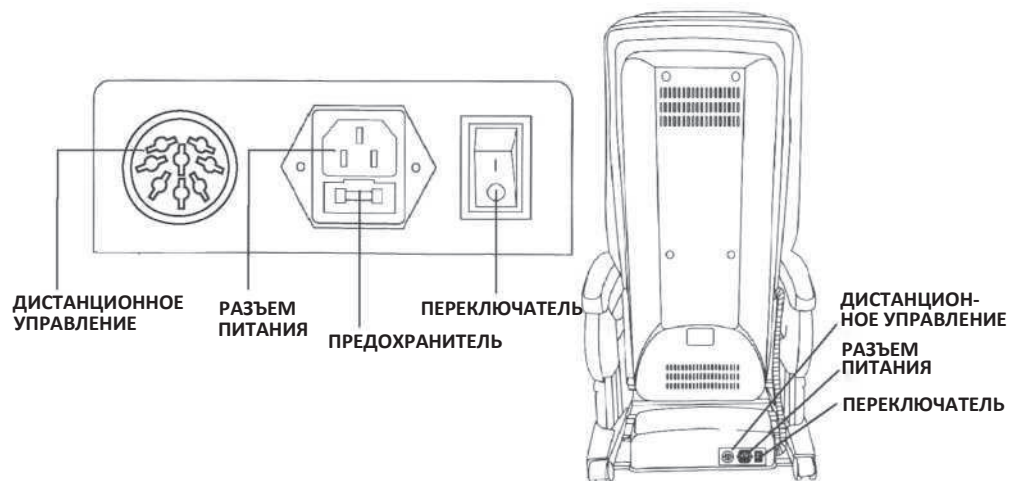

Название деталей устройства и функционал