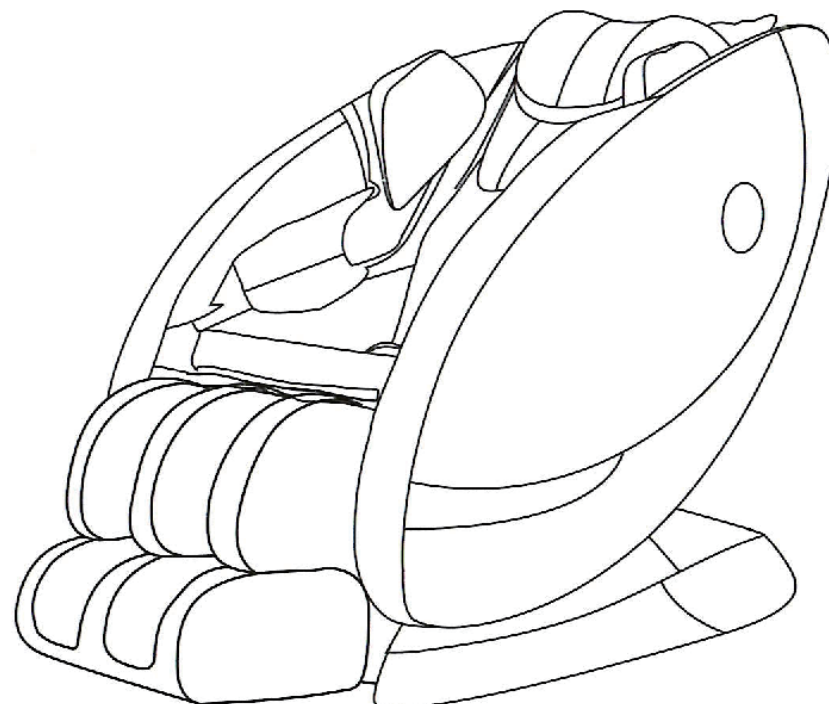

Любое улучшение функционала и технических характеристик продукта производится без дополнительного уведомления пользователя.

МАССАЖНОЕ КРЕСЛО

VF-M98

Благодарим за приобретение нашего массажного кресла. Благодаря эргономической конструкции оно обеспечивает одновременный массаж нескольких зон, включая спину, поясницу, бедра, ноги, руки и т.д. Это шикарное кресло позволяет выбирать между несколькими видами массажа, такими как массаж Шиацу, разминание и постукивание, роликовый массаж, массаж воздушными подушками и т.д. Для обеспечения правильной работы и эксплуатации устройства, пожалуйста, внимательно прочитайте данное руководство, в особенности раздел о правилах техники безопасности. Храните инструкцию в надежном месте для возможного обращения в будущем.
СРОК СЛУЖБЫ ИЗДЕЛИЯ: 18 месяцев