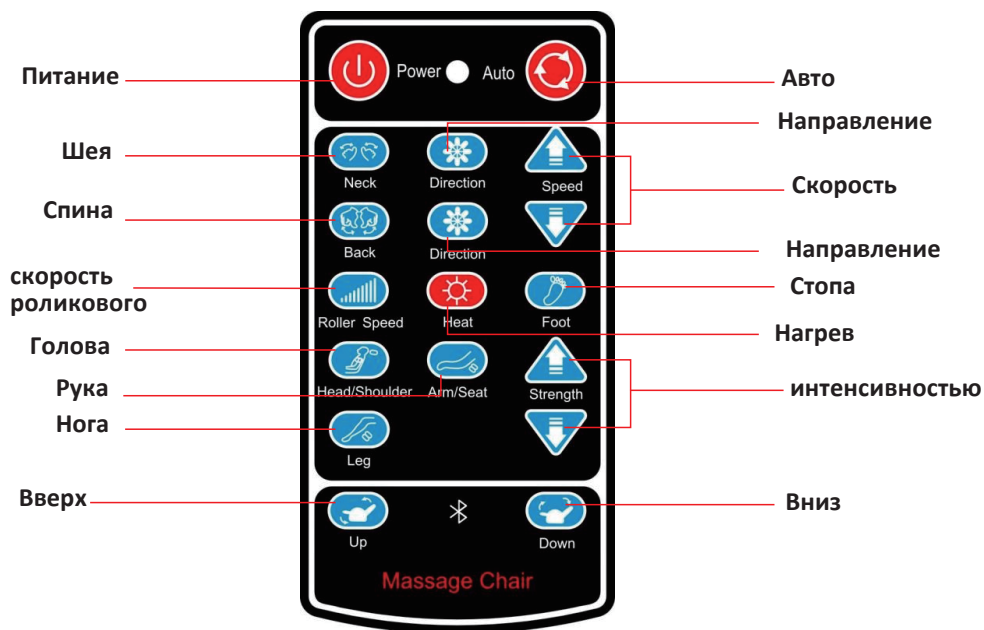

Схема панели управления

Питание: нажмите кнопку, для включения в автоматическом режиме

Автоматический режим (авто) : доступно четыре автоматических режима

- Автоматический режим массажа всего тела
- Режим сна
- Автоматический режим массажа верхнего плечевого пояса
- Автоматический режим массажа ног

Ручной режим

Шея: нажмите, чтобы отобразить, работу массажа колена.

Направление: нажмите, чтобы изменить направление вращения в области шеи с вращения по часовой стрелке на вращение против часовой стрелки.

Спина: нажмите, чтобы включить функцию массажа качения на спине.

Направление: нажмите, чтобы изменить направление вращения в области спины

скорость роликового: настройка скорости работы роликового массажера, доступно три уровня настроек.

Функционал и эффективность

Функционал

1. Устройство содержит четыре управляемых массажных колеса, подвижную массажную группу в спинке кресла, статический виброзвуковой эффект.
2. Доступно 5 типов массажной техники, включая массаж шиацу, разминающий массаж, ударный массаж, вибрационный массаж, одновременный ударный и вибрационный массаж.
3. Присутствуют четыре программы автоматического массажа: отдых, верхний плечевой пояс, растяжка и сон.
4. Функция массажа сжатым воздухом для рук, бедер, голени и ног
5. Функция нагрева спинки и сиденья кресла.

Эффективность

1. Устраняет усталость.
2. Стимулирует циркуляцию крови.
3. Устраняет мышечную усталость.
4. Устраняет боль в мышцах.