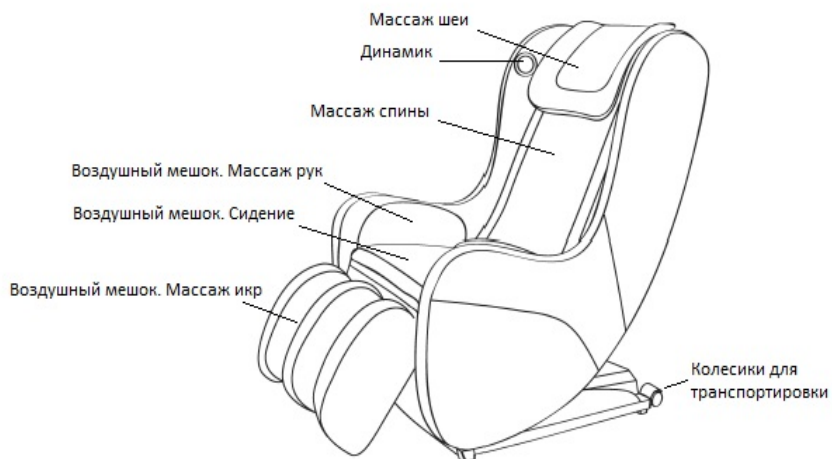

Название деталей устройства и функционал