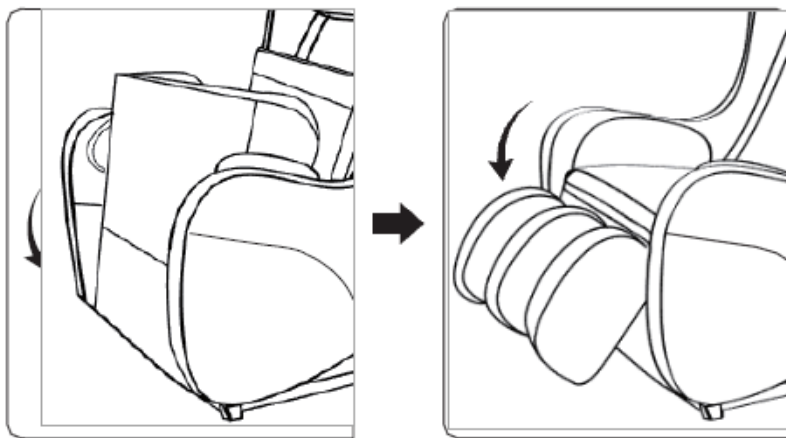

Установка сидения и массажера для икр