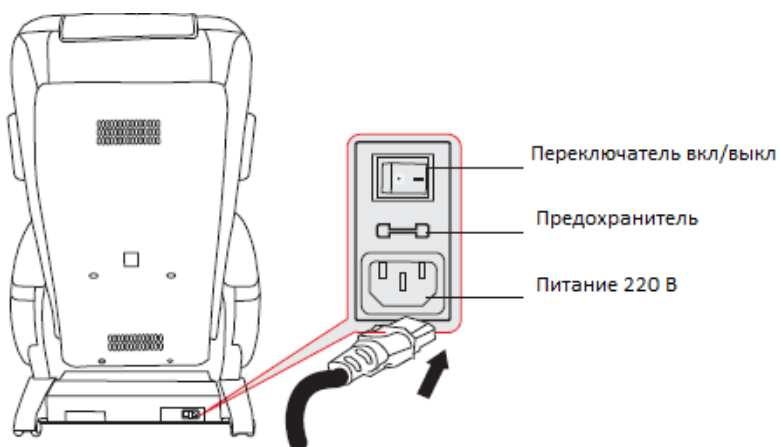

Название деталей устройства и функционал